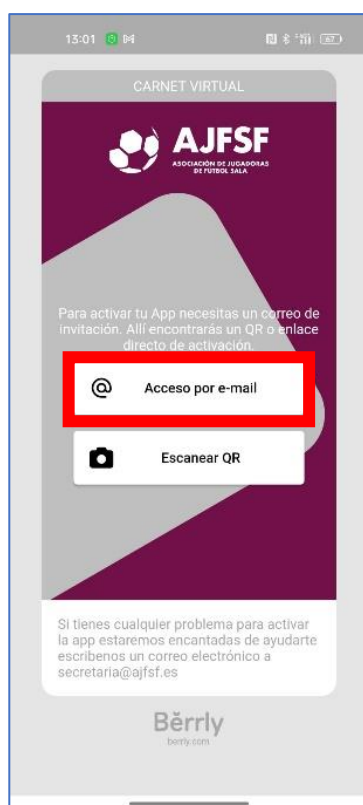

PASO 1:

Descarga la aplicación “Asociación de Jugadoras de Fútbol Sala” desde tu Apple Store o Play Store en función del dispositivo móvil que tengas.

PASO 2:

Al instalarlo te aparecerá un icono en tu pantalla con el logotipo de tu asociación. Pincha para entrar.

PASO 3:

Al entrar te aparecerá la siguiente pantalla en la que se te pide activar tu acceso mediante email o a través de código QR.

PASO 4:

Activaremos nuestra APP a través de la opción “Acceso por email”, por tanto, pulsa en el botón primero de las dos opciones disponibles. Al pinchar introduce el email con el que estás dada de alta como socia.