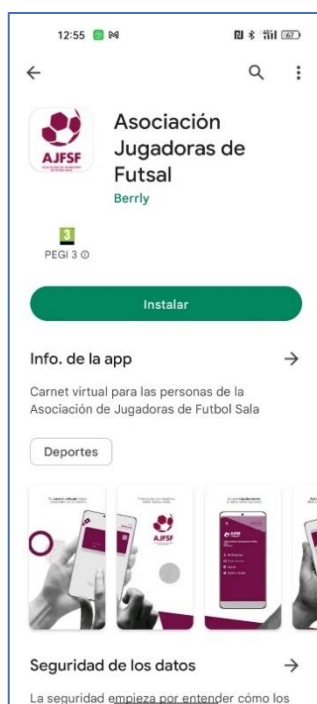

PROCESO DE DESCARGA Y ACTIVACIÓN DE LA APP DE LA ASOCIACIÓN DE JUGADORAS DE FUTBOL SALA EN TU MÓVIL

Si quieres disfrutar de las ventajas de tener instalada la aplicación APP de la Asociación de Jugadoras de Fútbol Sala AJFSF por ser socia de la asociación, sigue estos sencillos pasos de instalación y configuración. Si tienes algún problema no dudes en contactar con nosotras: secretaria@ajfsf.es

PASO 1:

Descarga la aplicación “Asociación de Jugadoras de Fútbol Sala” desde tu Apple Store o Play Store en función del dispositivo móvil que tengas.

PASO 2:

Al instalarlo te aparecerá un icono en tu pantalla con el logotipo de tu asociación. Pincha para entrar.

PASO 3:

Al entrar te aparecerá la siguiente pantalla en la que se te pide activar tu acceso mediante email o a través de código QR.

PASO 4:

Activaremos nuestra APP a través de la opción “Acceso por email”, por tanto, pulsa en el botón primero de las dos opciones disponibles. Al pinchar introduce el email con el que estás dada de alta como socia.