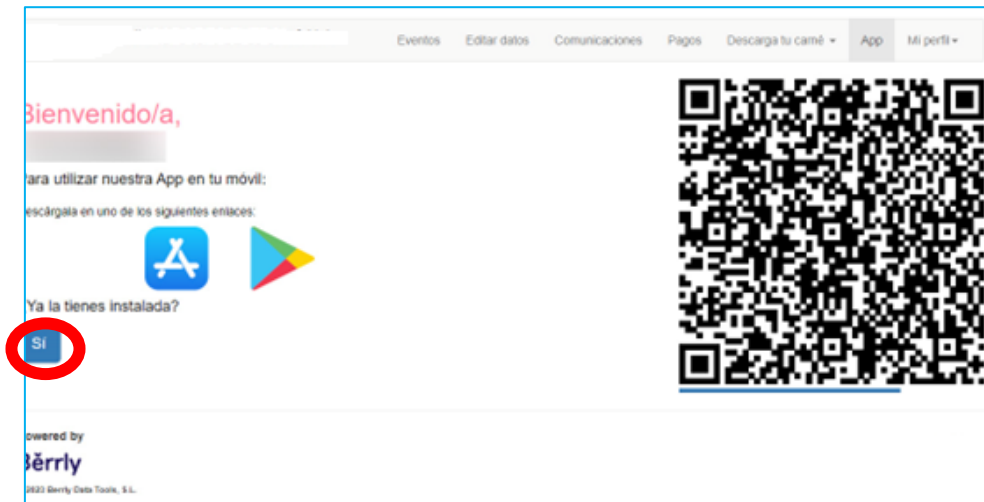

PASO 6:

Al pinchar en el enlace del correo electrónico recibido, te saldrá la siguiente imagen.

Pincha en Sí, después de la pregunta ¿ya la tienes instalada?